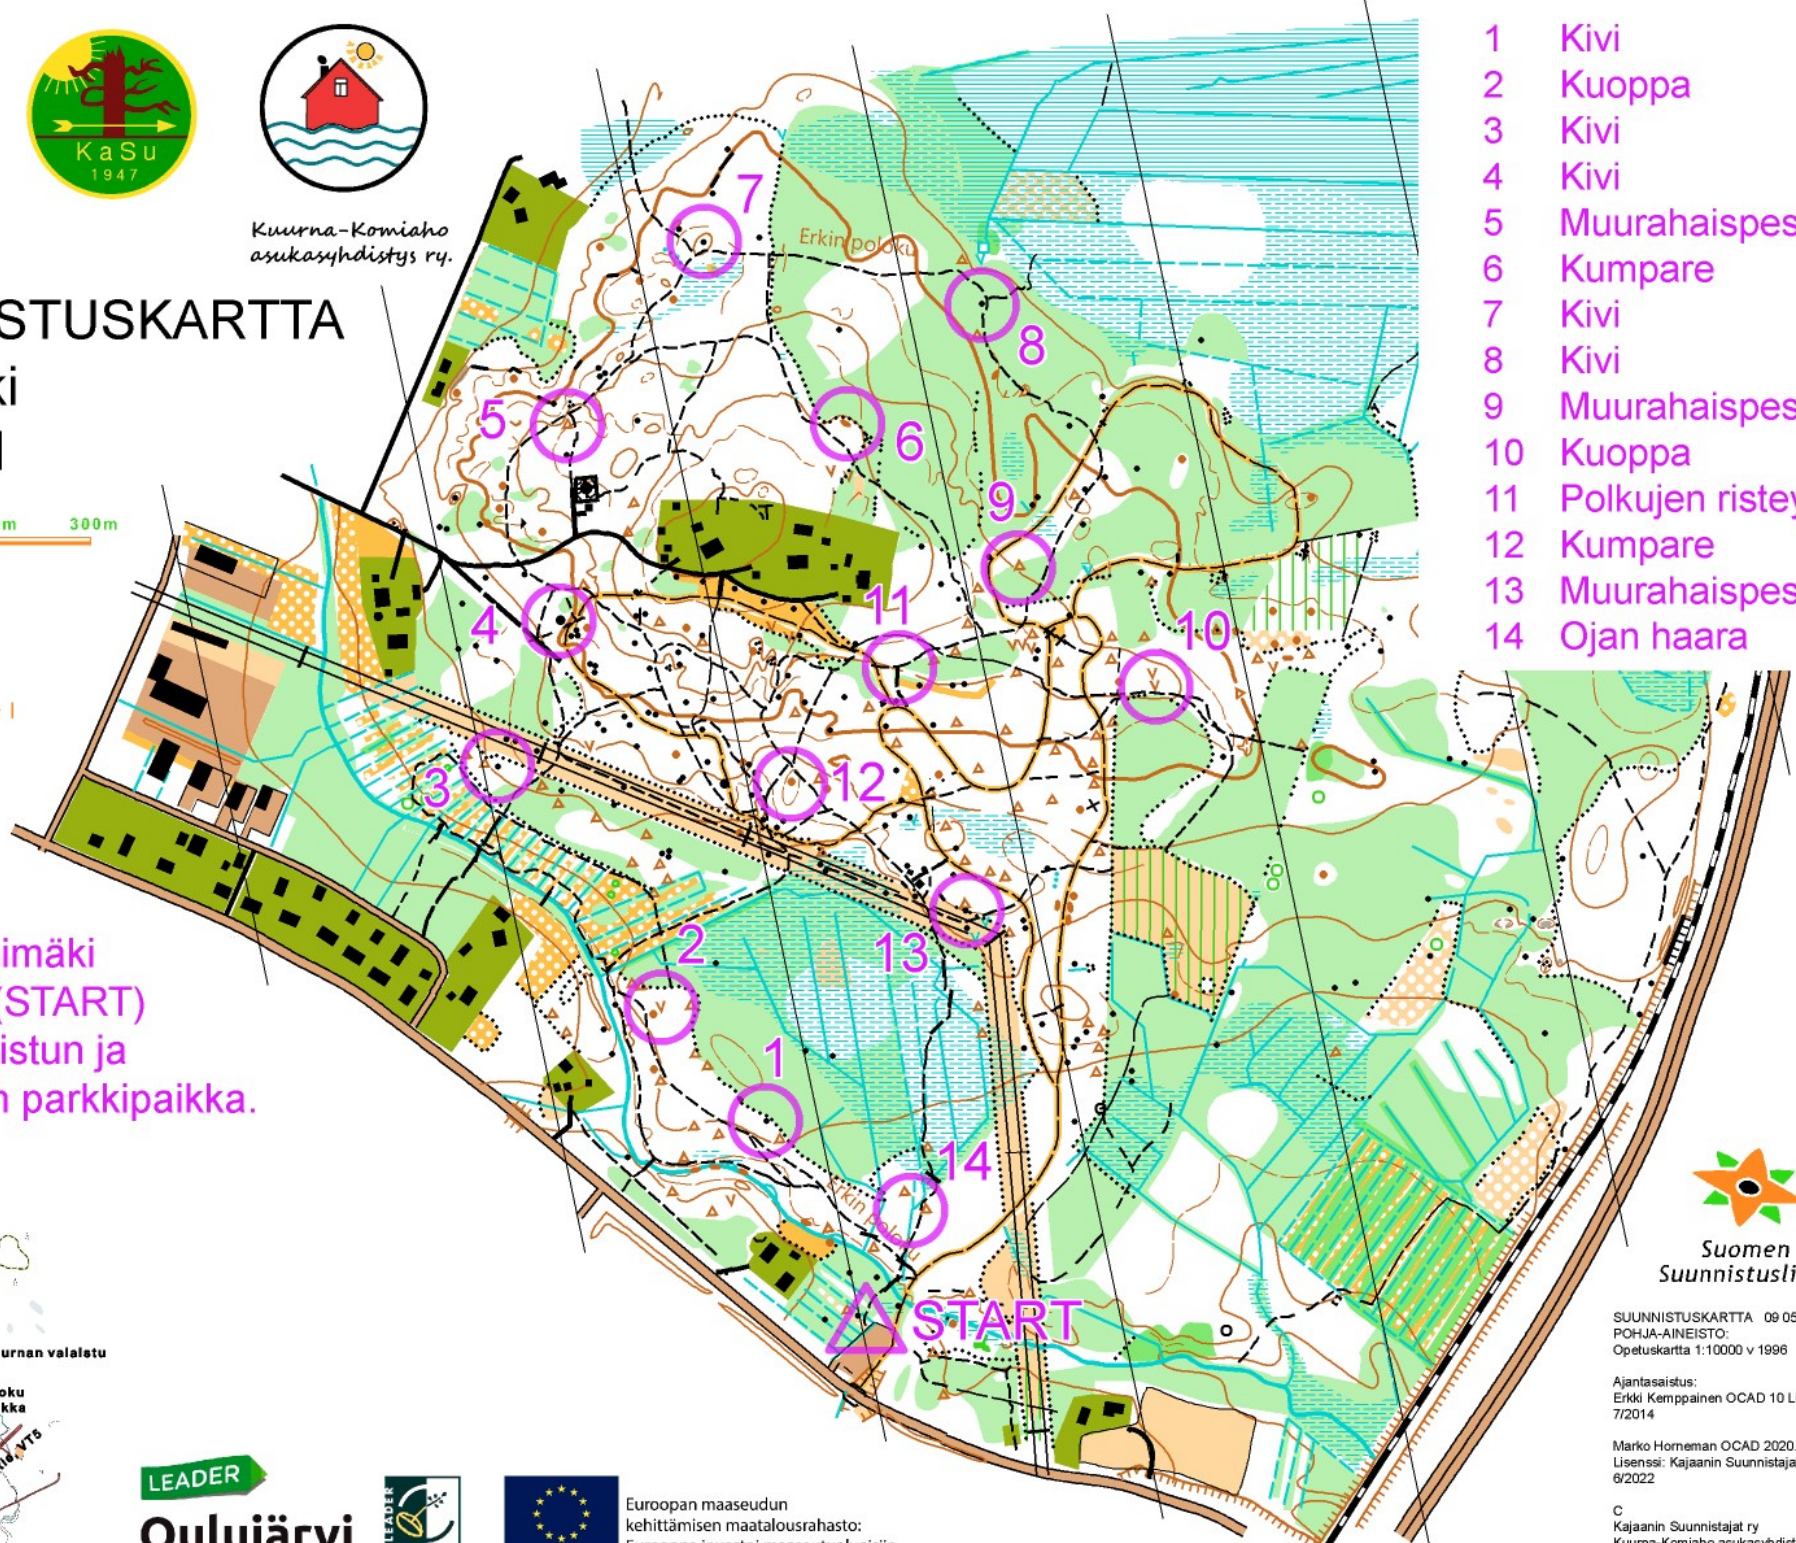

Kuurna-Komiaho
asukasyhdistys ry.

SUUNNISTUSKARTTA

Heinimäki KAJAANI

0 100m 200m 300m

- 1 Kivi
- 2 Kuoppa
- 3 Kivi
- 4 Kivi
- 5 Muurahaispesä
- 6 Kumpare
- 7 Kivi
- 8 Kivi
- 9 Muurahaispesä
- 10 Kuoppa
- 11 Polkujen risteys
- 12 Kumpare
- 13 Muurahaispesä
- 14 Ojan haara

MOBO-rastit
Kajaani, Heinimäki
Lähtöpaikka (START)
Kuurnan valaistun ja
Erkin Polokun parkkipaikka.

Suomen
Suunnistusliitto

SUUNNISTUSKARTTA 09 05 15
POHJA-AINEISTO:
Opetuskartta 1:10000 v 1996

Ajantasaistus:
Erikki Kempainen OCAD 10 Lis 3660
7/2014